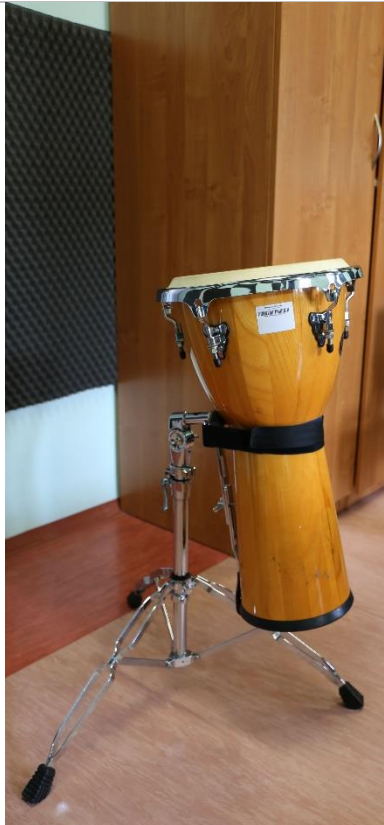

OPIS PRZEDMIOTU OFERTY

Lista używanych instrumentów muzycznych (wraz z dokumentacją fotograficzną) ogłoszona w formie przetargu pisemnego licytacyjnego ofertowego (cena licytacyjna sprzętu to ok. 80% pierwotnej ceny instrumentu (opisana w nawiasie). W innym przypadku obok ceny licytacyjnej zostanie podana wartość procentowa instrumentu):

Lp.	Data zakupu	Przedmiot sprzedaży	Cena licytacyjna brutto (pierwotna cena brutto) zł	Stan techniczny / uwagi	Wadium zł
1.	2015	Akordeon Excelsior 132s	13 440,00 (16 800,00)	b.dobry, do akordeonu dołączony certyfikat na futerałe ślady użytkowania, instrument używany do 2021, do czasu wygaśnięcia kierunku „edukacja artystyczna w zakresie sztuki muzycznej”	700,00

2.	2012	Akordeon Roland FR 3xBK	7 192,00 (8 990)	b.dobry, na futerale ślady użytkowania, instrument używany do 2021, do czasu wygaśnięcia kierunku „edukacja artystyczna w zakresie sztuki muzycznej”	400,00
----	------	----------------------------	---------------------	---	--------

3.	2013	Bębenek DJEMBE + statyw	1 792,00 (2 240,00)	dobry, na bębenu ślady użytkowania, statyw stan b.dobry, instrument używany do 2021, do czasu wygaśnięcia kierunku „edukacja artystyczna w zakresie sztuki muzycznej”	00,00
----	------	-------------------------------	------------------------	---	-------